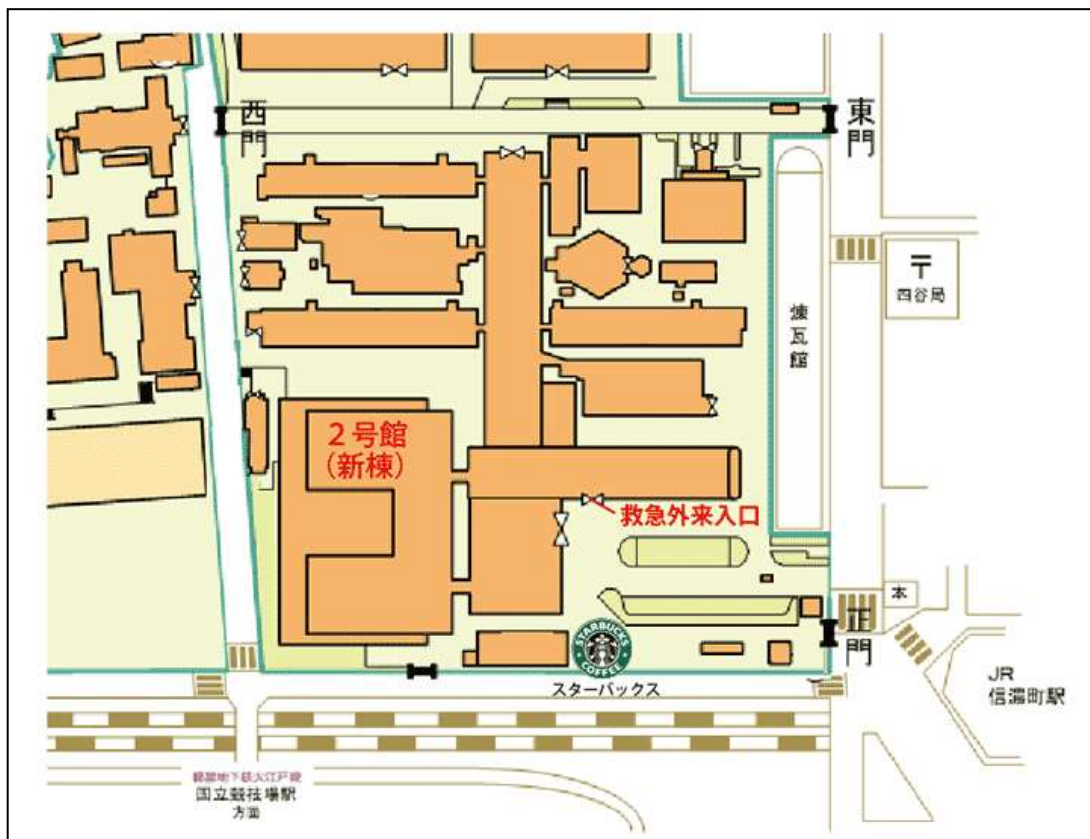

## 会場案内

慶應義塾大学病院 2号館 11階 大会議室

都営大江戸線「国立競技場」駅下車（A1番出口）、徒歩約5分