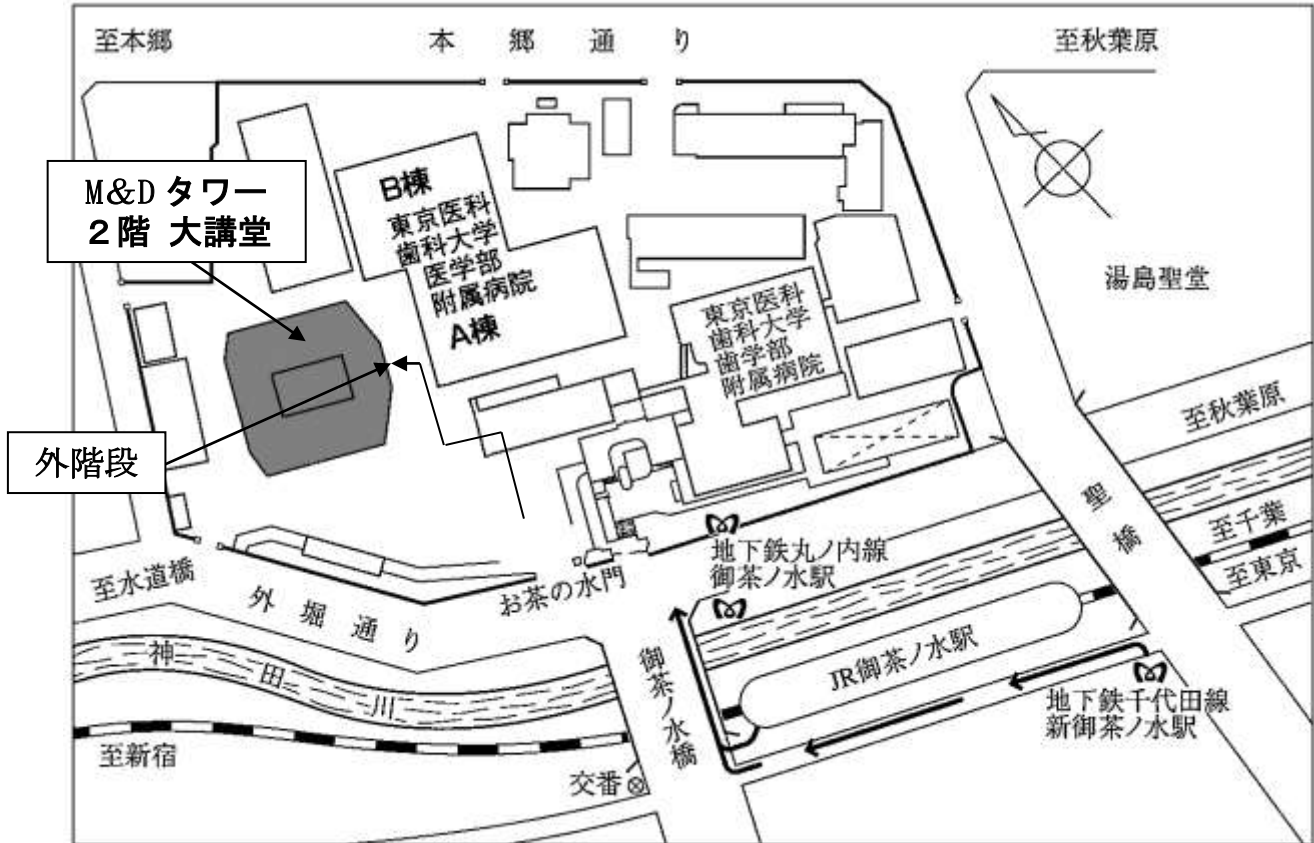

東京医科歯科大学産業医研修会 会場案内

東京都文京区湯島 1-3-45 東京医科歯科大学医学部内 M&D タワー 2 F 大講堂

J R線

御茶ノ水駅下車 徒歩 5 分

地下鉄

(丸の内線) 御茶ノ水駅下車 徒歩 2 分

(千代田線) 新御茶ノ水駅下車 徒歩 10 分