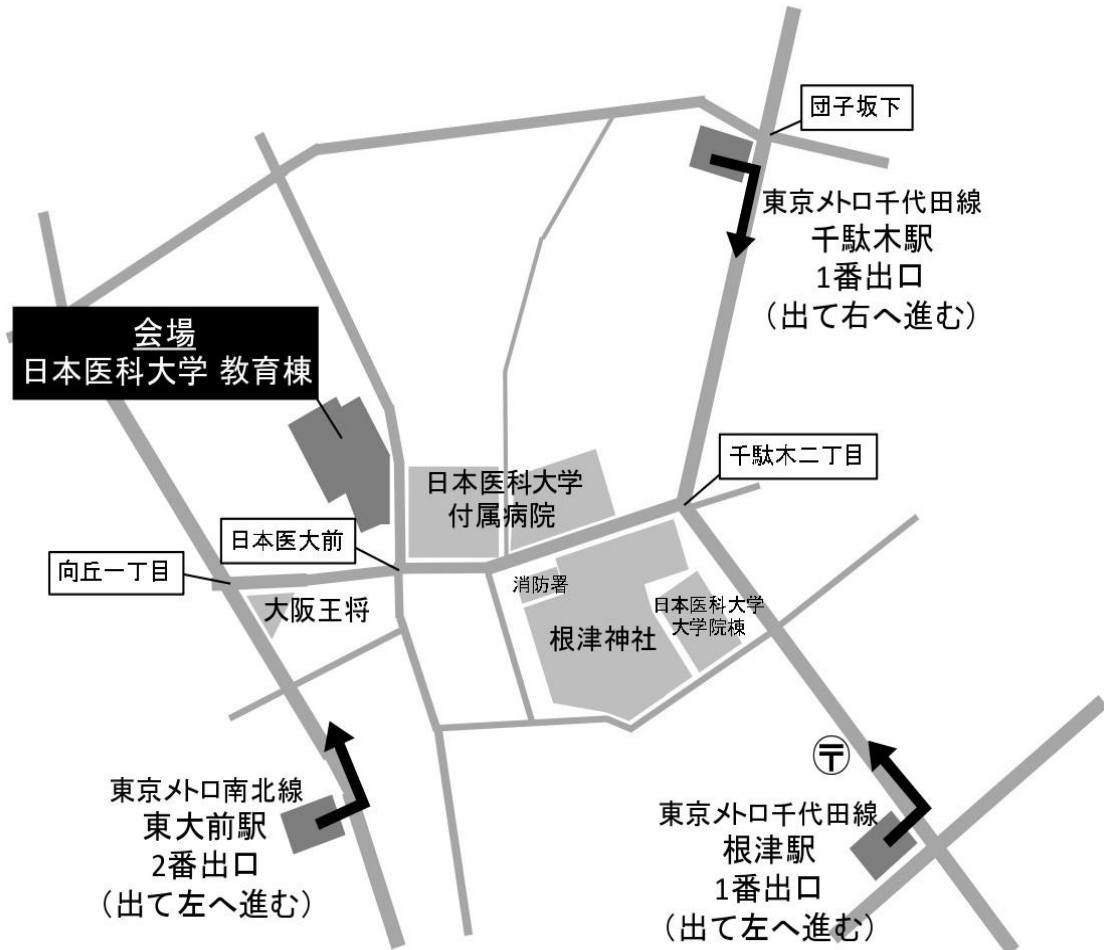

会場案内図(日本医科大学 教育棟)

〒113-0023 東京都文京区向丘 2-20-10

【付近詳細】

- 南北線 東大前駅より：2番出口→左方向直進→ファミリーマート前の信号渡る→そのまま直進→和菓子屋「一炉庵」を左折→50m先左手〔日本医科大学 医学部（教育棟）〕
- 千代田線 根津駅より：1番出口→不忍通りを左方向直進（根津神社方面）→千駄木2丁目の信号渡る→すぐに左折→日本医科大学附属病院を通り過ぎる→和菓子屋「一炉庵」を右折→50m先左手〔日本医科大学 医学部（教育棟）〕
- ◎千代田線 千駄木駅より：1番出口→不忍通りを左方向直進（根津神社方面）→千駄木2丁目の交差点右折→日本医科大学附属病院を通り過ぎる→和菓子屋「一炉庵」を右折→50m先左手〔日本医科大学 医学部（教育棟）〕