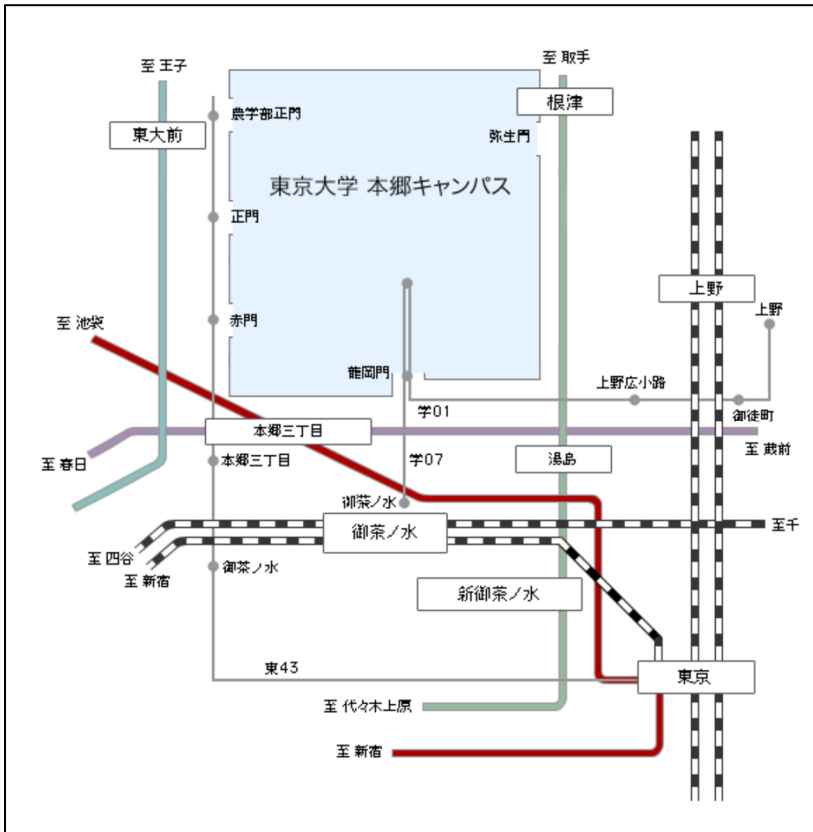

東京大学医師会産業医研修会 会場案内

医学部教育研究棟 14 階・鉄門記念講堂

地下鉄利用

- 本郷三丁目駅 徒歩 8 分
(丸の内線)
- 湯島駅又は根津駅 徒歩 8 分
(千代田線)
- 東大前駅(南北線) 徒歩 8 分

都バス利用

- お茶の水駅(JR 中央線、総武線)より
茶 51 駒込駅、王子駅
又は東 43 荒川土手行
— 東大下車
(赤門前, 正門前, 農学部前バス停)
- 御徒町駅(JR 山の手線等)より
都 02 大塚駅行
— 湯島四丁目下車